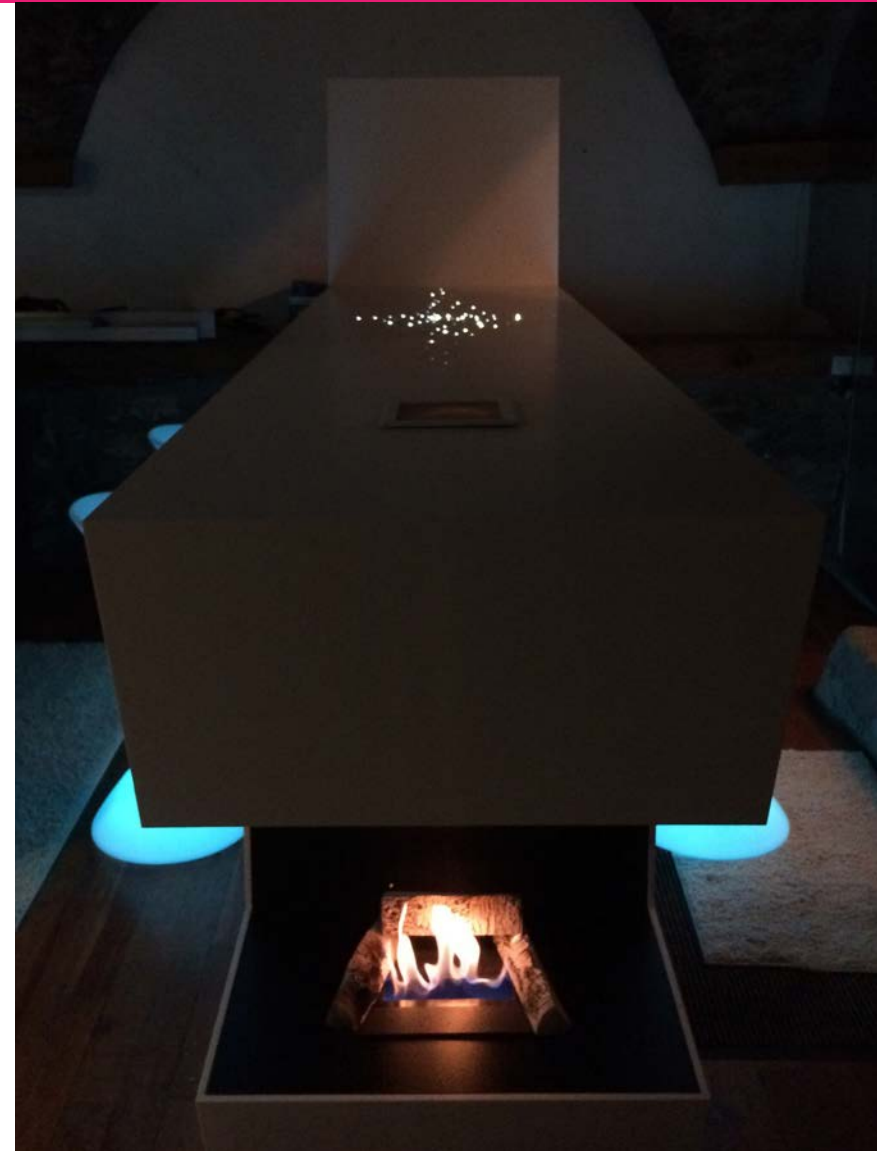

3-Description de la Warmpath

C'est donc aussi une table en Corian®.

Le feu est naturellement produit par combustion de bio-éthanol.

Le bloc de combustion est conçu et fabriqué en France.

Les bûches sont en céramique. Tous les matériaux utilisés sont incombustibles supprimant ainsi tout risque de propagation du feu.